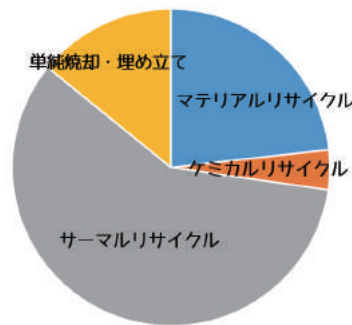

99
周年

2021年夏号 Vol.47

ハリハリタイムズ

株式会社 則武工務店 ☎ 03-3531-6311

こんにちは、則武工務店です。平年より早い梅雨明けで暑い夏到来ですね！東京は緊急事態宣言の夏となるため、涼しい部屋でオリパラ観戦を楽しみたいと思います。

便利なプラスチックと環境問題

毎日便利に利用しているプラスチック。今、そんなプラスチックが環境に与える影響が問題になっています。日本のプラスチックごみの廃棄量を人口一人当たりで換算すると32kg、なんとこれはアメリカに次いで世界2位の数値です。プラスチックごみ問題で最もクローズアップされているのが「海洋プラスチック」。なかでも、太陽光などで劣化した小さな「マイクロプラスチック」は今この地球上の陸海空、生き物すべてにとって大きな問題となっています。

日本のプラスチックのリサイクル率は86%!しかし…

日本のプラスチックリサイクル率は、2017年時点で86%と非常に高い数値を記録しています。しかしその内訳は図のとおりです。

3種類のリサイクル手法のうち、サーマルリサイクルが大半を占めることがわかります。サーマルリサイクルとは、“プラスチックごみを燃やした際に得られる熱エネルギーを回収するリサイクル”のこと。ごみから固形燃料を製造する、そのままゴミを燃やして発電する方法があります。ケミカルリサイクルは廃棄物に化学的な処理をして原料に戻してからリサイクルすること、マテリアルリサイクルはペットボトルを再利用し衣服を作ったりなど、廃棄物を原材料として再利用する事を指します。エネルギーに変えられるという点でサーマルリサイクルにも一定の意義はありますが、欧米基準ではサーマルリサイクルはリサイクルに含まれません。

サーマルリサイクルを抜くと、日本のリサイクル率は19%。OECD加盟国34カ国中27位です。

プラスチックごみ対策は？

このような状況を受けて、国内の企業もプラスチックごみ対策に乗り出しています。個人の取り組みとして期待されるのはマイバッグ・水筒の使用やごみの分別の徹底など小さなことです。しかし、世界のプラスチックごみのうち約半数がペットボトルやレジ袋、食品トレーなどの“パッケージ用”だというデータもあります。私たち一人ひとりの手で、環境保護を進めていきましょう。